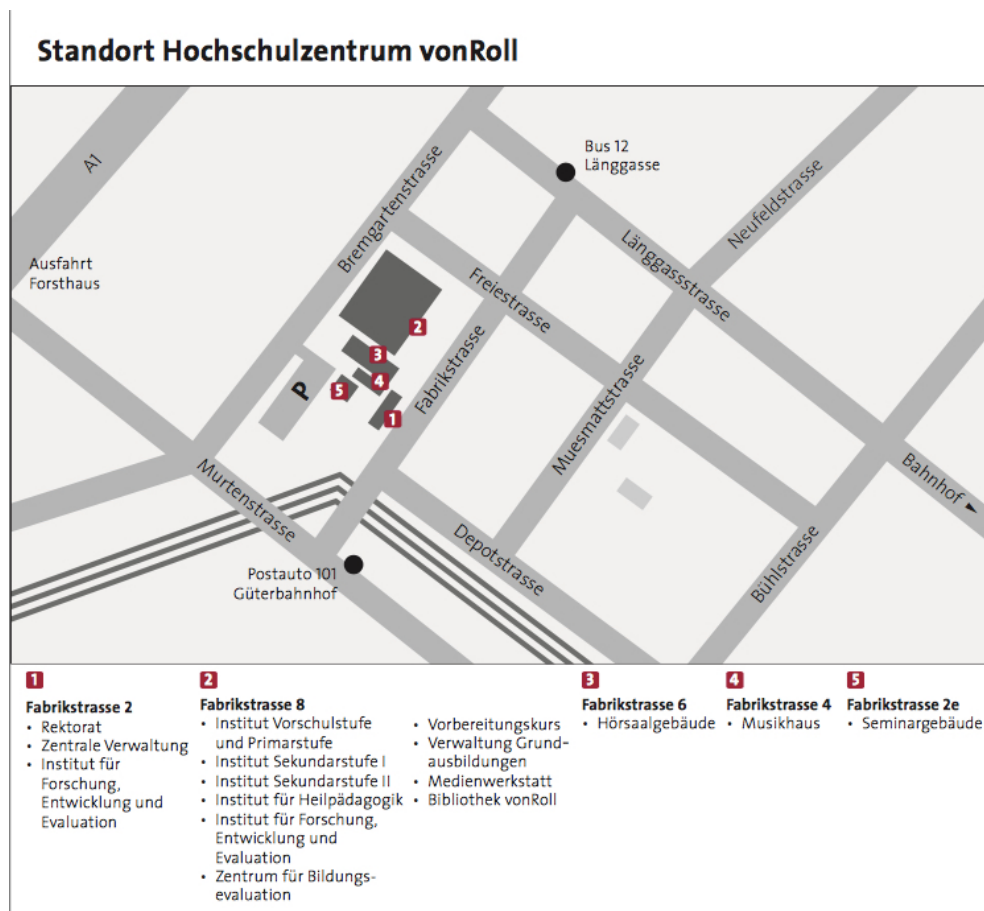

Hotelliste D-A-CH-Tagung in Bern, Schweiz

19./20. Februar 2021

Tagungsort

Pädagogische Hochschule Bern, Fabrikstrasse 6 und 8, 3012 Bern

www.phbern.ch

Die PHBern ist mit 25 Gehminuten ab Hauptbahnhof Bern gut zu erreichen.

Mit dem Bus Nr. 12 Richtung Länggasse (Endstation) ab Hauptbahnhof Schanzenstrasse und einigen wenigen Gehminuten gelangt man ebenfalls an die PHBern.

Praktische Infos für den Aufenthalt in Bern

<https://www.bern.com/de/informationen>

Sorell Hotel Arabelle***

Mittelstrasse 6

3012 Bern (CH)

T: +41 31 301 03 05

<https://sorellhotels.com/de/arabelle/bern>

Bemerkungen:

Das Hotel liegt ca. 10 Gehminuten vom Hauptbahnhof Bern entfernt und direkt an der Buslinie Nr. 12 Länggasse (Haltestelle Mittelstrasse), welche Richtung PHBern fährt.

Das Hotel liegt in der Nähe der Buslinie Nr. 20 Haltestelle Gewerbeschule ab Hauptbahnhof Richtung Wankdorf Bahnhof.

Mit dem Bus Nr. 20 Richtung Länggasse via Hauptbahnhof Bern ist die PHBern gut erreichbar.